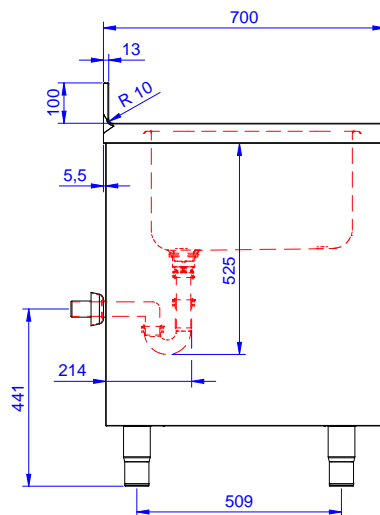

D = Scarico acqua

Alto